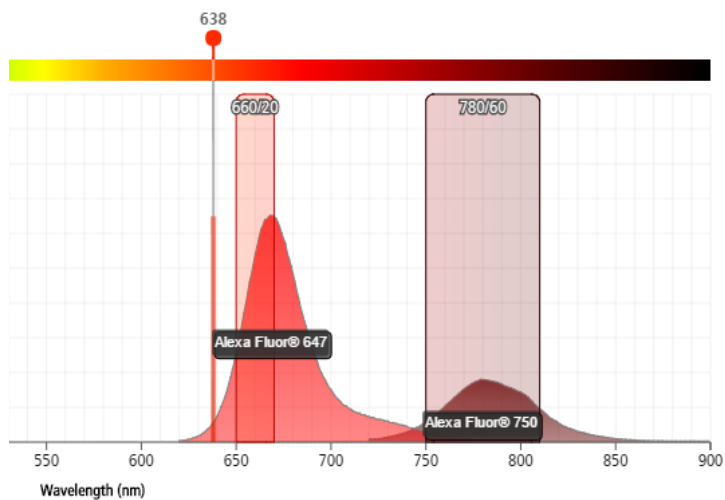

ATTUNE AZUL/ ROJO CONFIGURACIÓN

LÁSER AZUL

BL1	BL2	BL3	BL4
FITC	PE	PE-Cy5	PE -CY7
AF 488	PI	PE-Cy5.5	PE-AF750
BB 515	YFP	PerCp	Qdot800
GFP		PerCp-Cy5.5	
CSFE		7AAD	

LÁSER ROJO

RL1	RL2
APC	APC-AF750
AF 647	APC-Cy7
	APC-H7