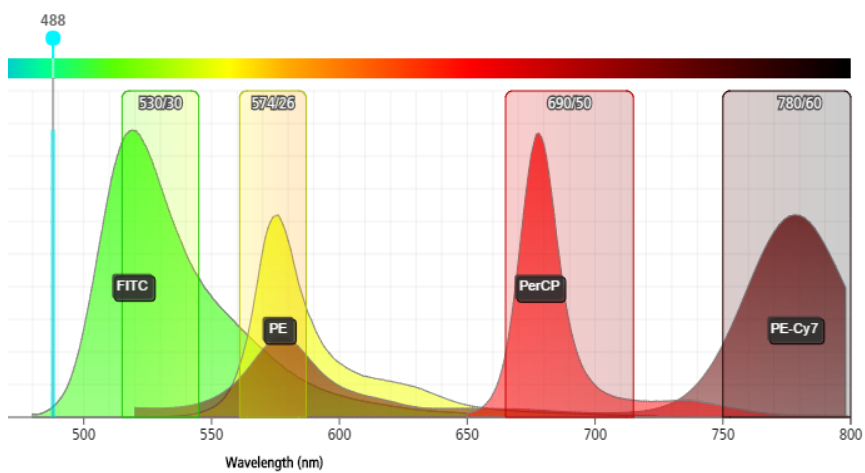

ATTUNE AZUL/ ROJO CONFIGURACIÓN

LÁSER AZUL

BL1	BL2	BL3	BL4
FITC	PE	PE-Cy5	PE -CY7
AF 488	PI	PE-Cy5.5	PE-AF750
BB 515	YFP	PerCp	Qdot800
GFP		PerCp-Cy5.5	
CSFE		7AAD	

LÁSER ROJO

RL1	RL2
APC	APC-AF750
AF 647	APC-Cy7
	APC-H7