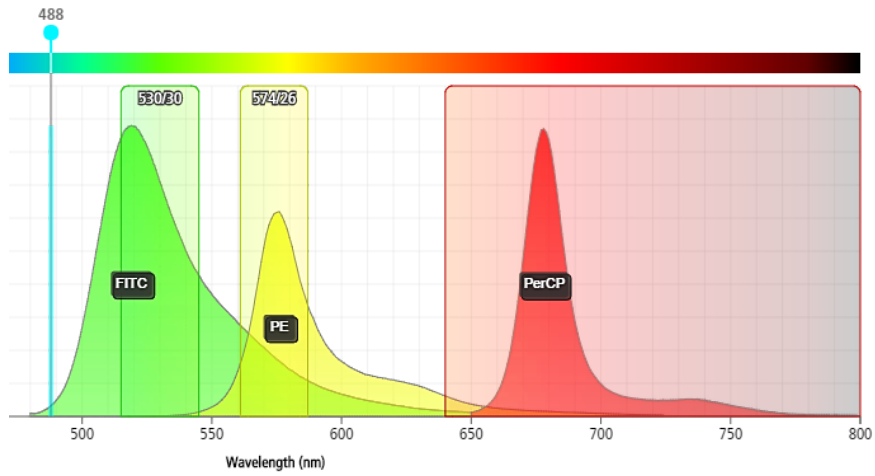

ATTUNE AZUL/ VIOLETA CONFIGURACIÓN

LASER AZUL

BL1	BL2	BL3
FITC	PE	PE-Cy5
AF 488	PI	PE-Cy5.5
BB 515	YFP	PerCp
GFP		PerCp-Cy5.5
CSFE		7AAD

LASER VIOLETA

VL1	VL2	VL3
VB 421	VB 510	PACIFIC ORANGE
PACIFIC BLUE	AmCyan	QDOT 605
DAPI	V500c	VB 605
AF 405		eFLUOR 605NC
HORIZON V450		