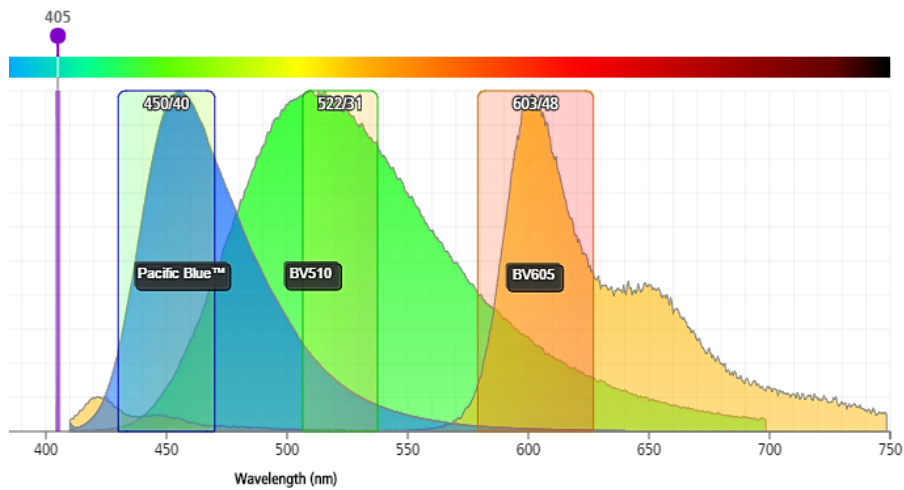

ATTUNE AZUL/ VIOLETA CONFIGURACIÓN

LASER AZUL

BL1	BL2	BL3
FITC	PE	PE-Cy5
AF 488	PI	PE-Cy5.5
BB 515	YFP	PerCp
GFP		PerCp-Cy5.5
CSFE		7AAD

LASER VIOLETA

VL1	VL2	VL3
VB 421	VB 510	PACIFIC ORANGE
PACIFIC BLUE	AmCyan	QDOT 605
DAPI	V500c	VB 605
AF 405		eFLUOR 605NC
HORIZON V450		