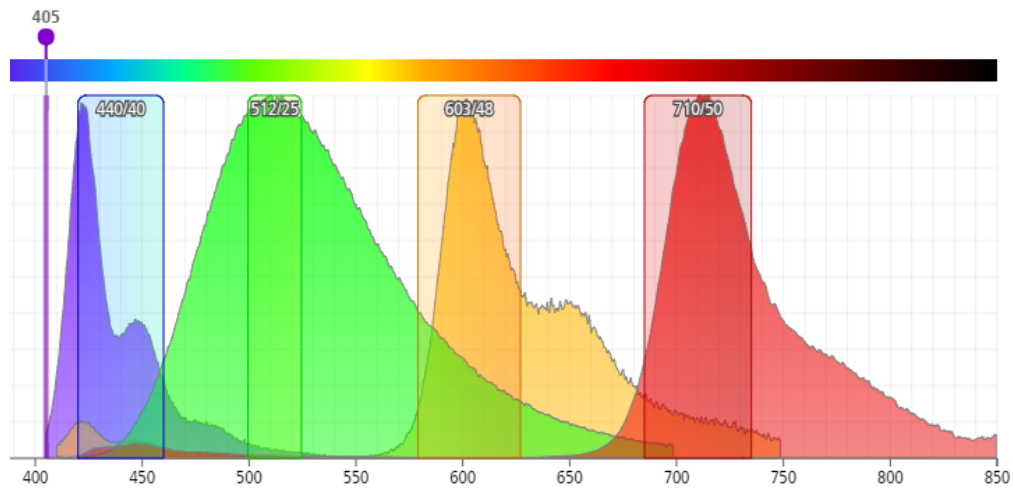

ATTUNE NEXT CONFIGURACIÓN

LASER VIOLETA

VL1	VL2	VL3	VL4
VB 421	VB 510	PACIFIC ORANGE	QDOT 705
PACIFIC BLUE	AmCyan	QDOT 605	VB 711
DAPI	HORIZON V500	VB 605	
AF 405	PACIFIC GREEN	eFLUOR 605NC	
HORIZON V450			
HOECHST 33242			

LASER AZUL

BL1	BL2	BL3
FITC		PerCp
AF 488	No usar este canal.	PerCp-Cy5.5
BB 515	En su lugar usar YL1.	
GFP		

CSFE

LASER AMARILLO

YL1	YL2	YL3	YL4
PE	PE-Texas Red	PE-Cy5	PE-Cy7
PI	PE-CF594	PE-Cy5.5	PE-AF750
YFP	RFP	7AAD	QDOT 800
	mCherry	QDOT 705	
	DsRed		
	PE-AF610		