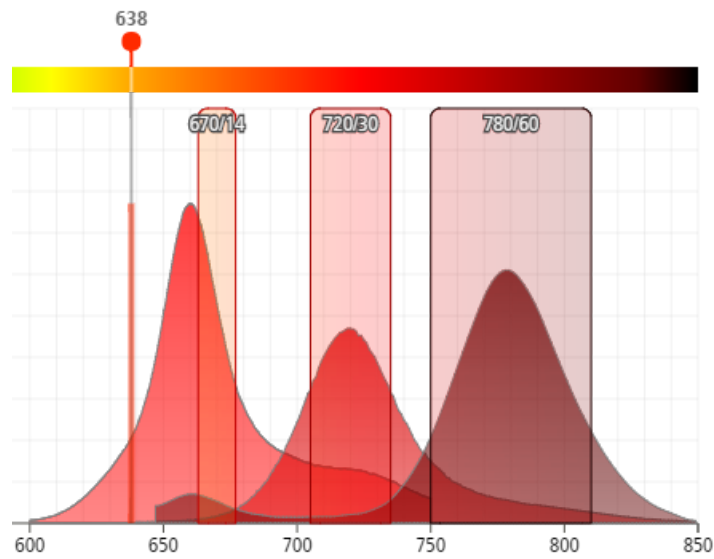

LASER ROJO

RL1	RL2	RL3
APC	AF 700	APC-Cy7
AF 647	APC-AF 700	APC-H7