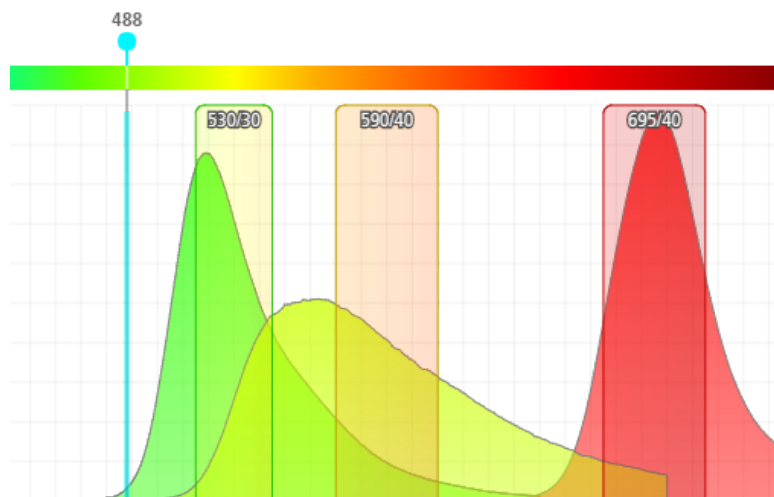

ATTUNE NEXT CONFIGURACIÓN

LASER VIOLETA

VL1	VL2	VL3	VL4
VB 421	VB 510	PACIFIC ORANGE	QDOT 705
PACIFIC BLUE	AmCyan	QDOT 605	VB 711
DAPI	HORIZON V500	VB 605	
AF 405	PACIFIC GREEN	eFLUOR 605NC	
HORIZON V450			
HOECHST 33242			

LASER AZUL

BL1	BL2	BL3
FITC		PerCp
AF 488	No usar este canal.	PerCp-Cy5.5
BB 515	En su lugar usar YL1.	
GFP		

CSFE

LASER AMARILLO

YL1	YL2	YL3	YL4
PE	PE-Texas Red	PE-Cy5	PE-Cy7
PI	PE-CF594	PE-Cy5.5	PE-AF750
YFP	RFP	7AAD	QDOT 800
	mCherry	QDOT 705	
	DsRed		
	PE-AF610		