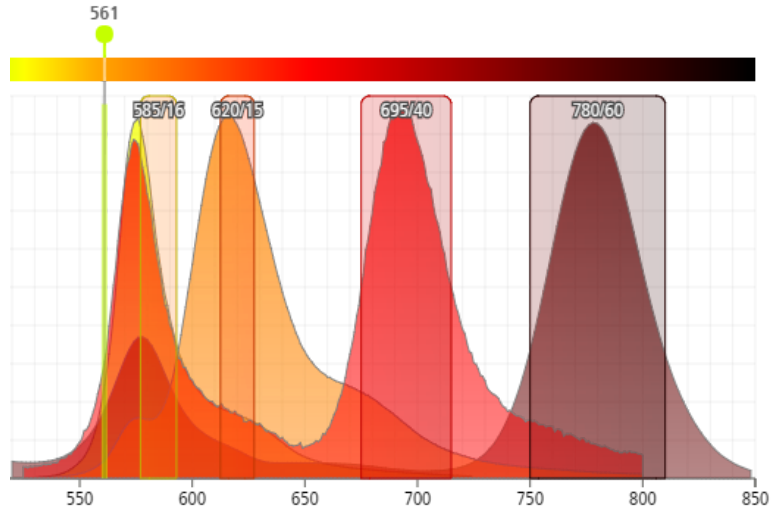

ATTUNE NEXT CONFIGURACIÓN

LASER VIOLETA

VL1	VL2	VL3	VL4
VB 421	VB 510	PACIFIC ORANGE	QDOT 705
PACIFIC BLUE	AmCyan	QDOT 605	VB 711
DAPI	HORIZON V500	VB 605	
AF 405	PACIFIC GREEN	eFLUOR 605NC	
HORIZON V450			
HOECHST 33242			

LASER AZUL

BL1	BL2	BL3
FITC		PerCp
AF 488	No usar este canal.	PerCp-Cy5.5
BB 515	En su lugar usar YL1.	
GFP		

CSFE

LASER AMARILLO

YL1	YL2	YL3	YL4
PE	PE-Texas Red	PE-Cy5	PE-Cy7
PI	PE-CF594	PE-Cy5.5	PE-AF750
YFP	RFP	7AAD	QDOT 800
	mCherry	QDOT 705	
	DsRed		
	PE-AF610		