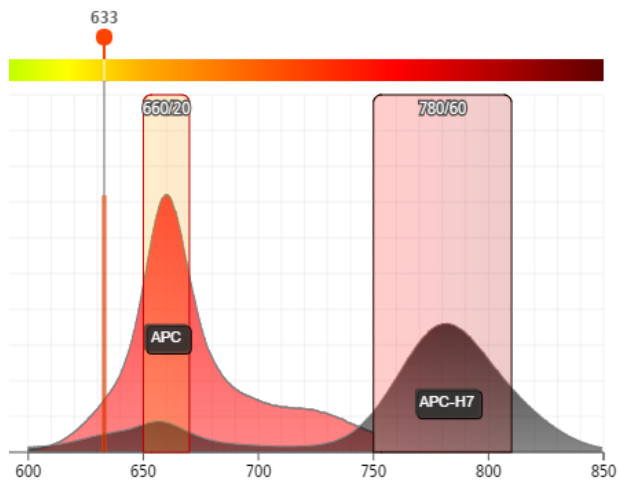

FACS ARIA CONFIGURACIÓN

LÁSER AZUL

FL1	FL2	FL3	FL4	FL5
FITC	PE	PE-Texas Red	PE-Cy5	PE-Cy7
AF 488	PI	PE-CF594	PE-Cy5.5	PE-AF750
BB 515	YFP	RFP	PerCp	QDOT 800
GFP		mCherry	PerCp-Cy5.5	
CSFE		DsRed	7AAD	
		PE-AF610	QDOT 705	

LÁSER ROJO

FL6	FL7
APC	APC-Cy7

AF 647	APC-H7
QDOT 655	APC-AF 750