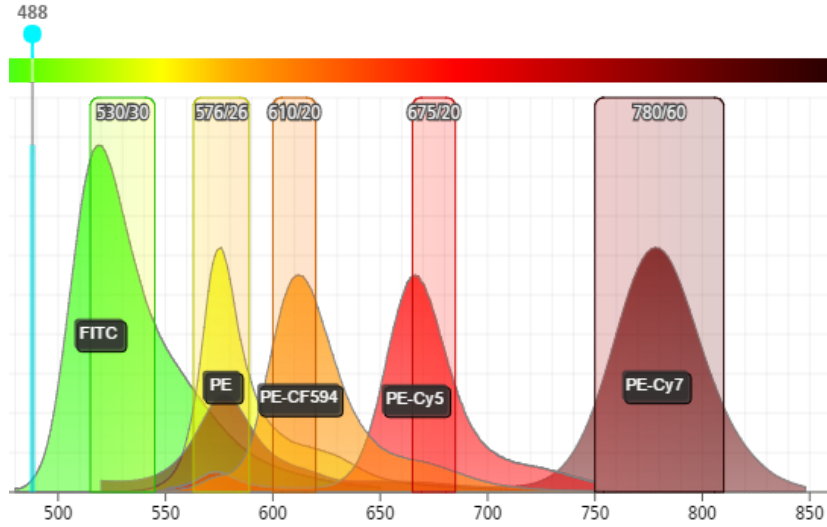

FACS ARIA CONFIGURACIÓN

LÁSER AZUL

FL1	FL2	FL3	FL4	FL5
FITC	PE	PE-Texas Red	PE-Cy5	PE-Cy7
AF 488	PI	PE-CF594	PE-Cy5.5	PE-AF750
BB 515	YFP	RFP	PerCp	QDOT 800
GFP		mCherry	PerCp-Cy5.5	
CSFE		DsRed	7AAD	
		PE-AF610	QDOT 705	

LÁSER ROJO

FL6	FL7
APC	APC-Cy7

AF 647	APC-H7
QDOT 655	APC-AF 750