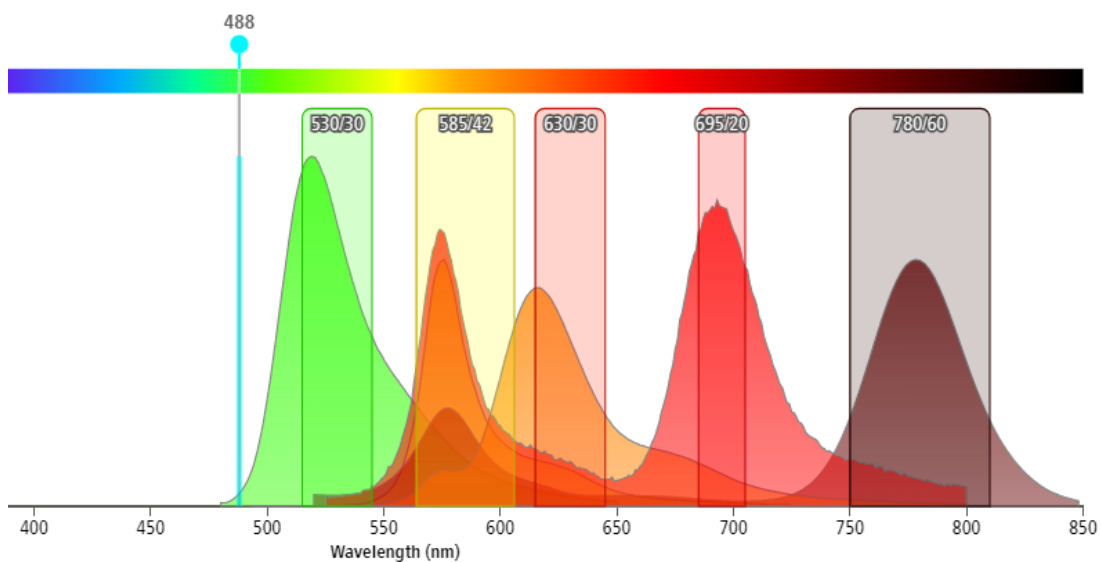

FACS ARIA FUSION CONFIGURACIÓN

LÁSER AZUL

FL1	FL2	FL3	FL4	FL5
FITC	PE	PE-Texas Red	PE-Cy5	PE-Cy7
AF 488	PI	PE-CF594	PE-Cy5.5	PE-AF750
BB 515	YFP	RFP	PerCp	QDOT 800
GFP		mCherry	PerCp-Cy5.5	
CSFE		DsRed	7AAD	
		PE-AF610	QDOT 705	

LÁSER ROJO

FL6	FL7
APC	APC-Cy7
AF 647	APC-H7
QDOT 655	APC-AF 750

LÁSER VIOLETA

FL8	FL9	FL10
BV421	AmCyAN	BV605
DAPI	BV410	
Pacific Blue	V500	