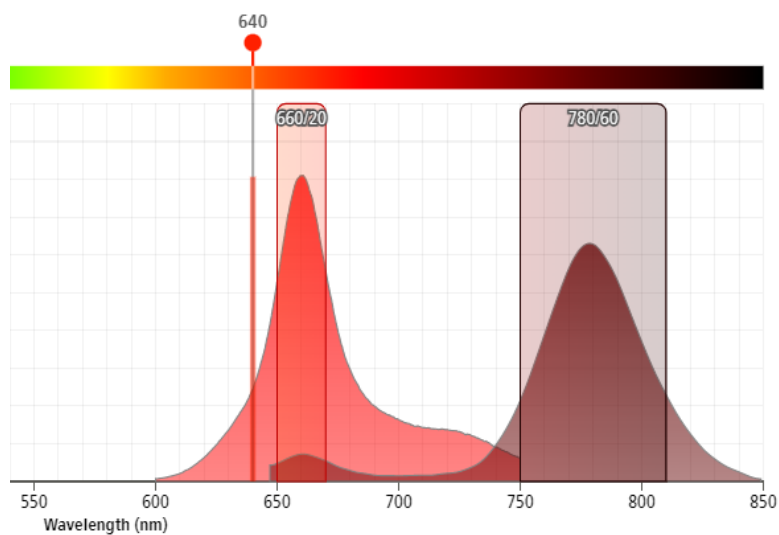

FACS ARIA FUSION CONFIGURACIÓN

LÁSER AZUL

FL1	FL2	FL3	FL4	FL5
FITC	PE	PE-Texas Red	PE-Cy5	PE-Cy7
AF 488	PI	PE-CF594	PE-Cy5.5	PE-AF750
BB 515	YFP	RFP	PerCp	QDOT 800
GFP		mCherry	PerCp-Cy5.5	
CSFE		DsRed	7AAD	
		PE-AF610	QDOT 705	

LÁSER ROJO

FL6	FL7
APC	APC-Cy7
AF 647	APC-H7
QDOT 655	APC-AF 750

LÁSER VIOLETA

FL8	FL9	FL10
BV421	AmCyAN	BV605
DAPI	BV410	
Pacific Blue	V500	