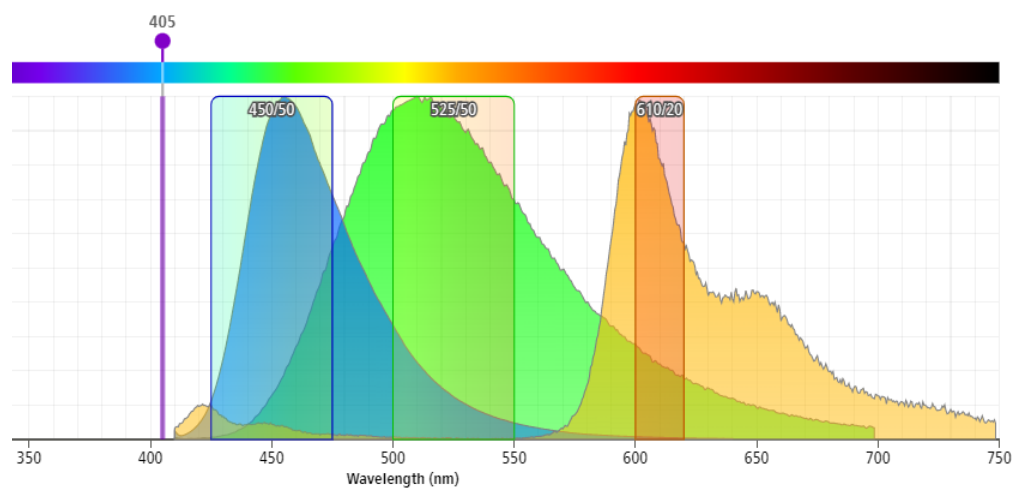

FACS ARIA FUSION CONFIGURACIÓN

LÁSER AZUL

FL1	FL2	FL3	FL4	FL5
FITC	PE	PE-Texas Red	PE-Cy5	PE-Cy7
AF 488	PI	PE-CF594	PE-Cy5.5	PE-AF750
BB 515	YFP	RFP	PerCp	QDOT 800
GFP		mCherry	PerCp-Cy5.5	
CSFE		DsRed	7AAD	
		PE-AF610	QDOT 705	

LÁSER ROJO

FL6	FL7
APC	APC-Cy7
AF 647	APC-H7
QDOT 655	APC-AF 750

LÁSER VIOLETA

FL8	FL9	FL10
BV421	AmCyAN	BV605
DAPI	BV410	
Pacific Blue	V500	