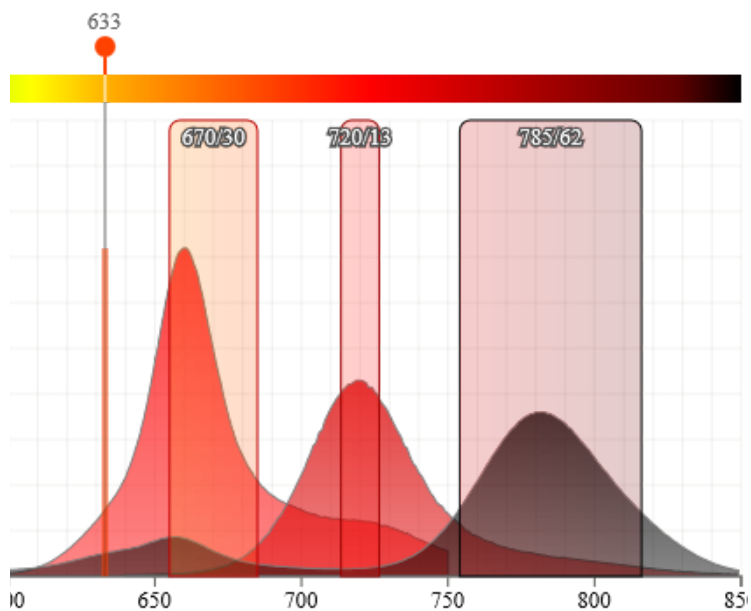

LASER ROJO

FL9	FL10	FL11
APC	AF700	APC-Cy7
AF647		APC-H7
		APC-AF750