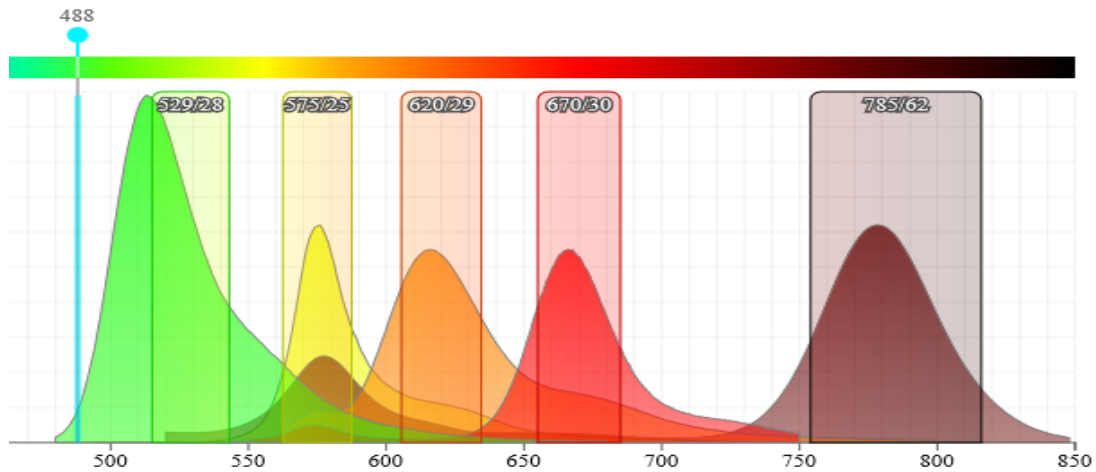

MOFLO CONFIGURACIÓN 1

LASER AZUL

FL1	FL2	FL3	FL4	FL5
FITC	PE	PE-Texas Red	PE-Cy5	PE-Cy7
AF 488	PI	PE-CF594	PE-Cy5.5	PE-AF750
BB 515	YFP	RFP	PerCp	
GFP			PerCp-Cy5.5	
CSFE			7AAD