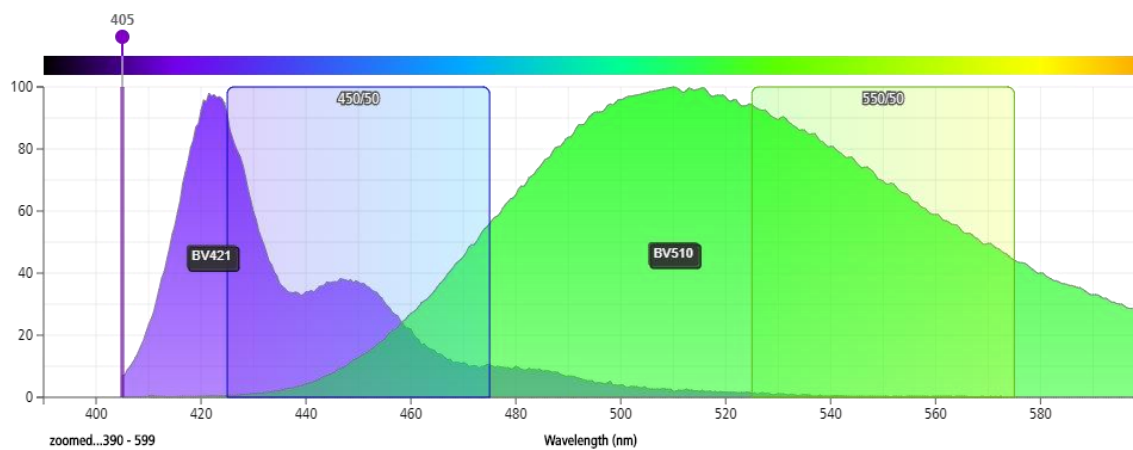

## Configuración Navios (Beckman Coulter)

# Láser violeta

FL9		FL10	
BV421		Krome Orange	
Pacific Blue		BV510	