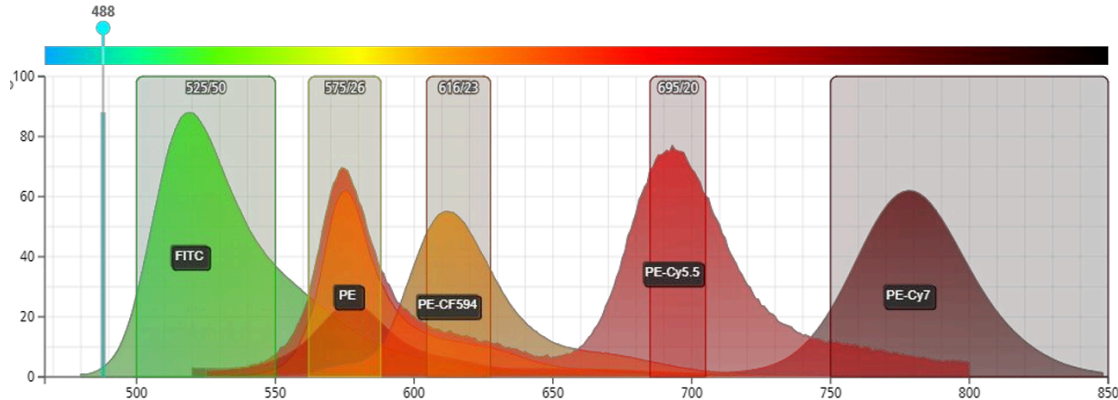

Configuración Navios

Configuración óptica
Navios
 LNC-PNG03/R05-007

1. LASER AZUL

CANAL	FL1	FL2	FL3	FL4	FL5
FLUOROCROMOS	FITC	PE	ECD	PC5.5	PC7
COMUNES	AF488	IP	PECF594	PECY5.5	PECY7

2. LASER ROJO

CANAL	FL6	FL7	FL8
FLUOROCROMOS	APC	APC AF700	APCCY7
COMUNES	AF688	AF700	APCH7

Configuración Navios

3. LASER VIOLETA

CANAL	FL9	FL10
FLUOROCROMOS	BV421	Krome Orange
COMUNES	Pacific Blue	BV510