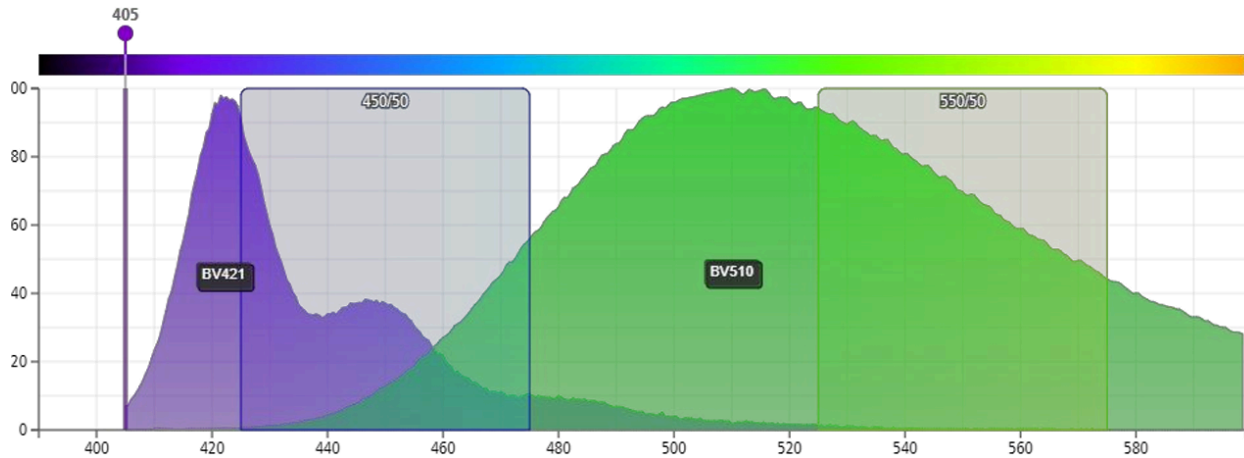

Configuración Navios

Configuración óptica
Navios
 LNC-PNG03/R05-007

1. LASER AZUL

CANAL	FL1	FL2	FL3	FL4	FL5
FLUOROCROMOS	FITC	PE	ECD	PC5.5	PC7
COMUNES	AF488	IP	PECF594	PECY5.5	PECY7

2. LASER ROJO

CANAL	FL6	FL7	FL8
FLUOROCROMOS	APC	APC AF700	APCCY7
COMUNES	AF688	AF700	APCH7

Configuración Navios

3. LASER VIOLETA

CANAL	FL9	FL10
FLUOROCROMOS	BV421	Krome Orange
COMUNES	Pacific Blue	BV510