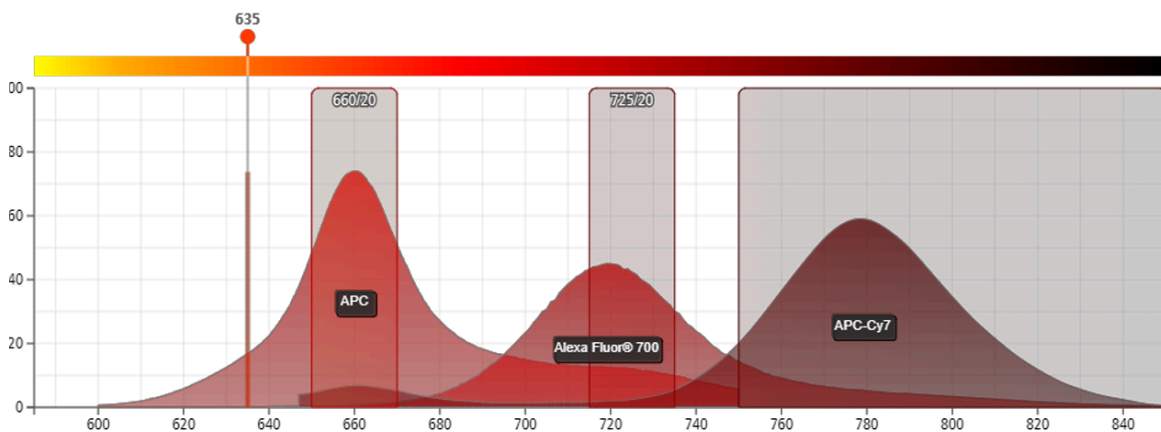

Configuración Navios

Configuración óptica
Navios
 LNC-PNG03/R05-007

1. LASER AZUL

CANAL	FL1	FL2	FL3	FL4	FL5
FLUOROCROMOS	FITC	PE	ECD	PC5.5	PC7
COMUNES	AF488	IP	PECF594	PECY5.5	PECY7

2. LASER ROJO

CANAL	FL6	FL7	FL8
FLUOROCROMOS	APC	APC AF700	APCCY7
COMUNES	AF688	AF700	APCH7

Configuración Navios

3. LASER VIOLETA

CANAL	FL9	FL10
FLUOROCROMOS	BV421	Krome Orange
COMUNES	Pacific Blue	BV510