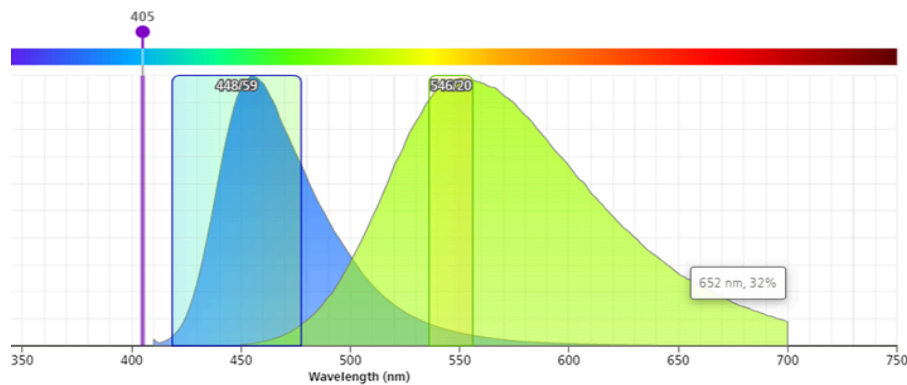

Configuración Moflo Astrios

Configuración óptica
Moflo Astrios
 LNC-PNG03/R05-010

1. LASER AZUL

CANAL	513/26	576/21	620/29	664/22	710/45	795/70
FLUOROCROMOS COMUNES	FITC	PE	PE-CF594	PE-Cy5	PE-AF700	PE-Cy7
	AF488		PE-Texasred			
	GFP					

2. LASER VIOLETA

CANAL	448/59	546/20
FLUOROCROMOS COMUNES	Pacific Blue	Pacific Orange
	BV421	Aqua Zombie
	Horizon 450	

Configuración Moflo Astrios

3. LASER ROJO

CANAL	671/30	722/44	795/70
FLUOROCROMOS COMUNES	APC	AF700	APC-Cy7
	AF 647		APC-H7
	eFluor 660		APC-Fire750