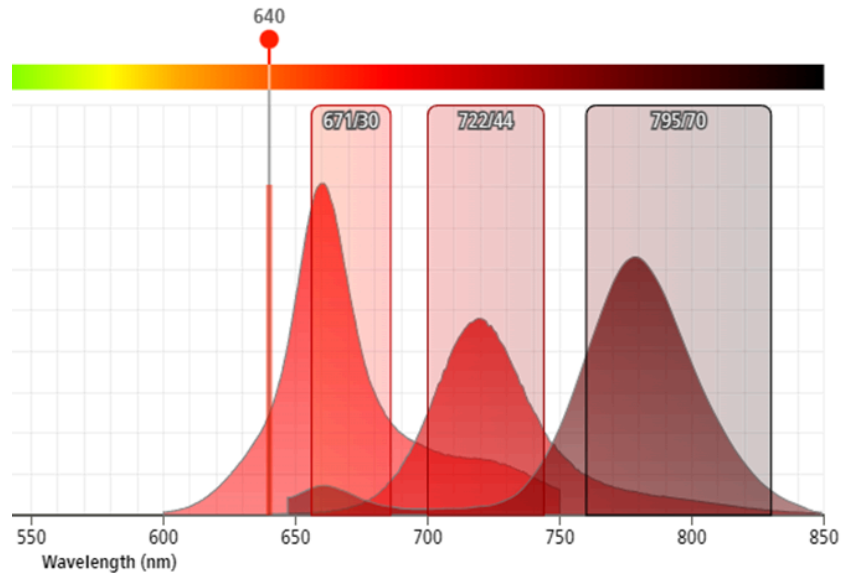

Configuración Moflo Astrios

Configuración óptica
Moflo Astrios
 LNC-PNG03/R05-010

1. LASER AZUL

CANAL	513/26	576/21	620/29	664/22	710/45	795/70
FLUOROCROMOS COMUNES	FITC	PE	PE-CF594	PE-Cy5	PE-AF700	PE-Cy7
	AF488		PE-Texasred			
	GFP					

2. LASER VIOLETA

CANAL	448/59	546/20
FLUOROCROMOS COMUNES	Pacific Blue	Pacific Orange
	BV421	Aqua Zombie
	Horizon 450	

Configuración Moflo Astrios

3. LASER ROJO

CANAL	671/30	722/44	795/70
FLUOROCROMOS COMUNES	APC	AF700	APC-Cy7
	AF 647		APC-H7
	eFluor 660		APC-Fire750