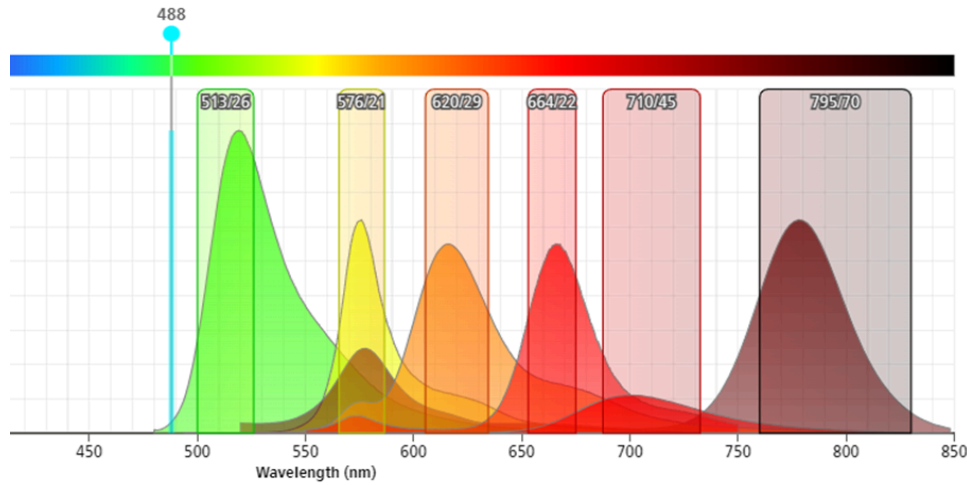

Configuración Moflo Astrios

Configuración óptica
Moflo Astrios
 LNC-PNG03/R05-010

1. LASER AZUL

CANAL	513/26	576/21	620/29	664/22	710/45	795/70
FLUOROCROMOS COMUNES	FITC	PE	PE-CF594	PE-Cy5	PE-AF700	PE-Cy7
	AF488		PE-Texasred			
	GFP					

2. LASER VIOLETA

CANAL	448/59	546/20
FLUOROCROMOS COMUNES	Pacific Blue	Pacific Orange
	BV421	Aqua Zombie
	Horizon 450	

Configuración Moflo Astrios

3. LASER ROJO

CANAL	671/30	722/44	795/70
FLUOROCROMOS COMUNES	APC	AF700	APC-Cy7
	AF 647		APC-H7
	eFluor 660		APC-Fire750